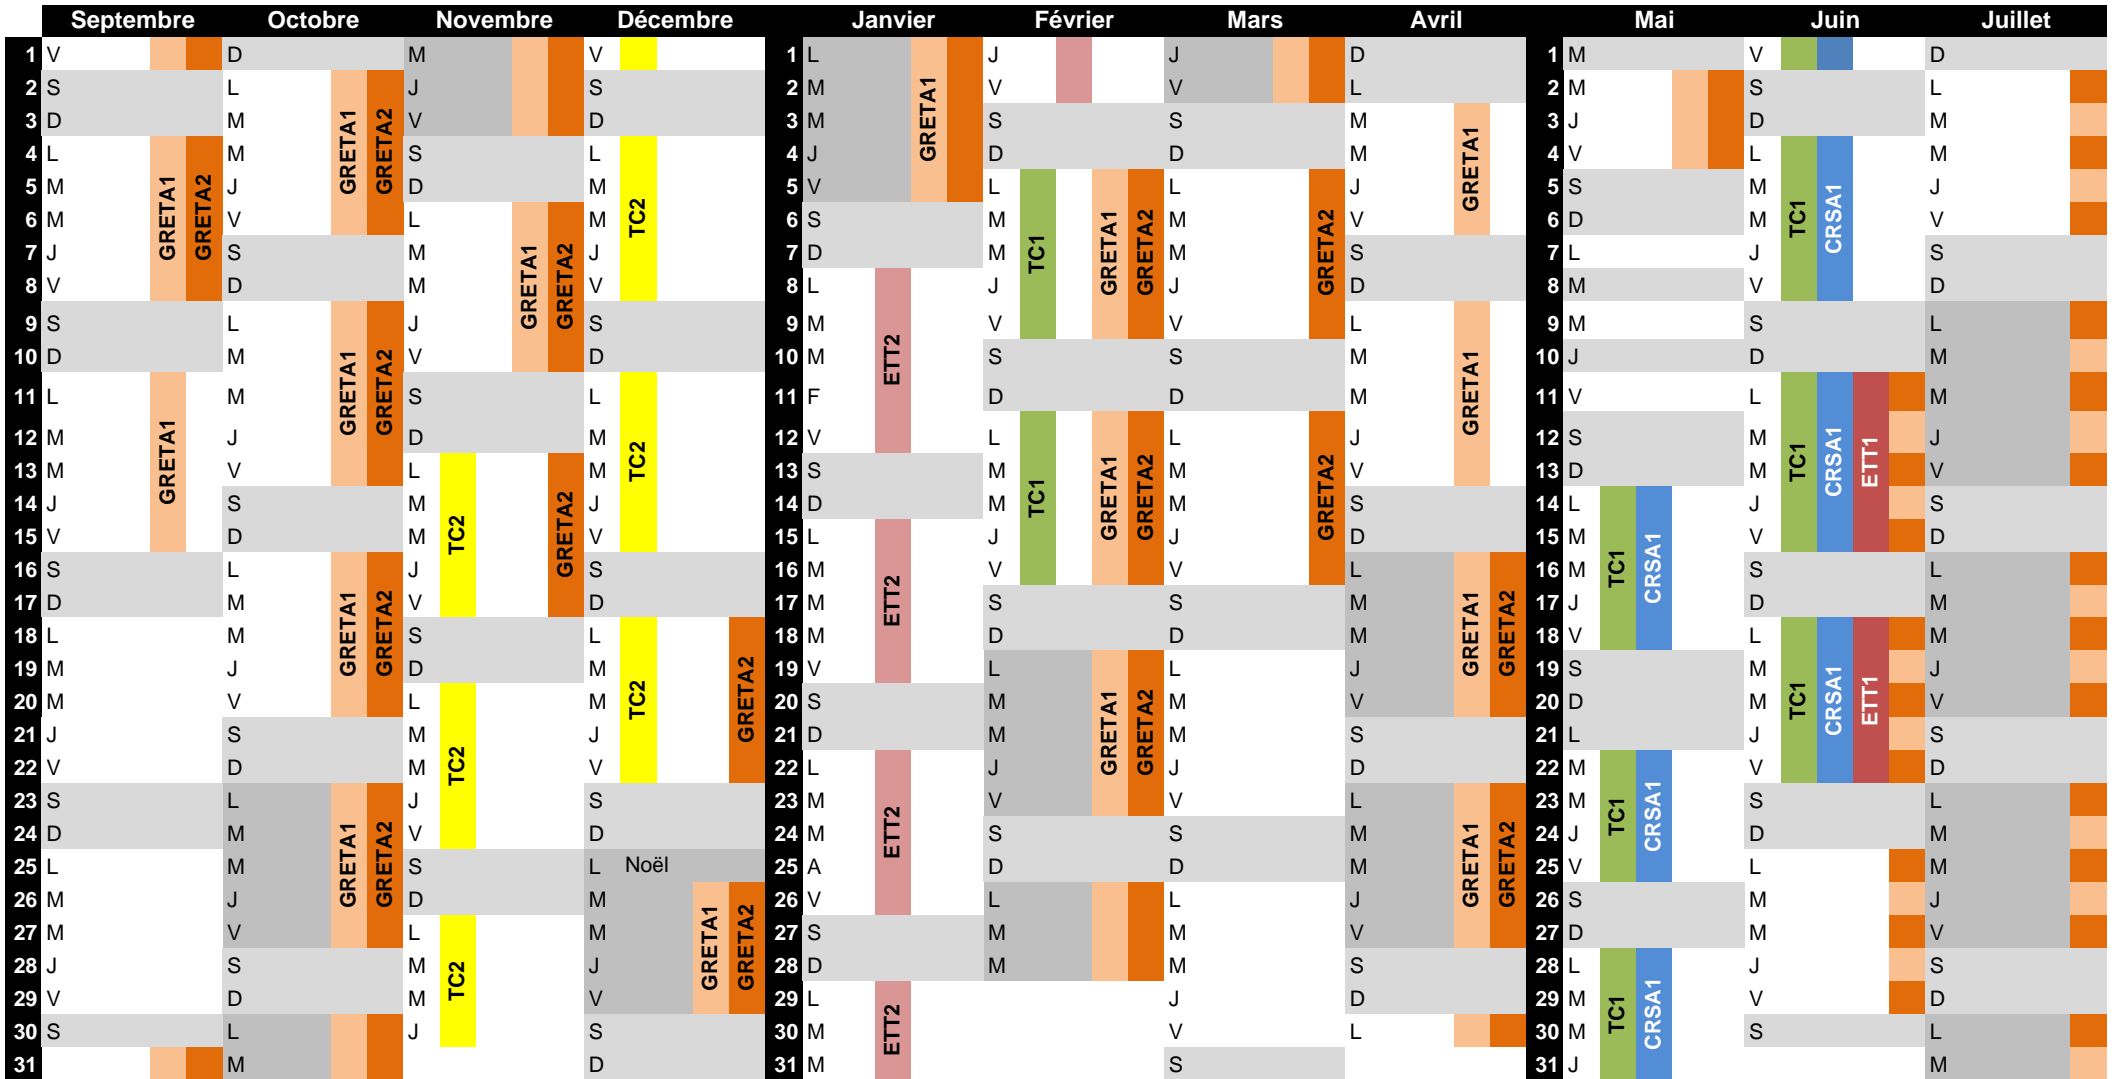

# LYCEE POLYVALENT GUSTAVE MONOD

Planning stages 2017 - 2018

BTS Technico Commercial équipements et systèmes  
 BTS Conception et Réalisation de Systèmes Automatiques  
 BTS ELECTrotechnique  
 BTS ELECTrotechnique Infrastructures ferrovières